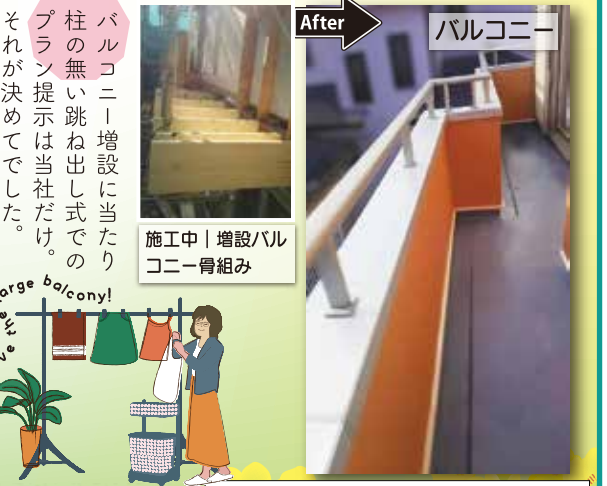

Before After

ダイニングキッチン

出窓を複層ガラスの掃き出し窓に変え採光と断熱アップ！床暖房も設置。出しっぱなしの暖房器具がなく足元も火元も安全♪

Before After

お風呂

寒かったタイル貼りのお風呂はシックなカラーの暖かなユニットバスへ。1サイズ大きくなりました！大理石模様の壁やダークなフロア材は汚れが目立ちません。

After

小屋裏収納

施工中 | 2F 天井開口部分

約5畳の小屋裏収納を新設！収まりきらなかった荷物をガンガン収納。梯子ではなく安全な階段新設でプランニング。10年先も暮らし易いご提案♪

After

バルコニー

柱の無いバルコニー増設に当たっての提示は当社だけの。それが決まっていたので。

施工中 | 増設バルコニー骨組み

NISSHO 日商建設株式会社

あんしんリフォーム™