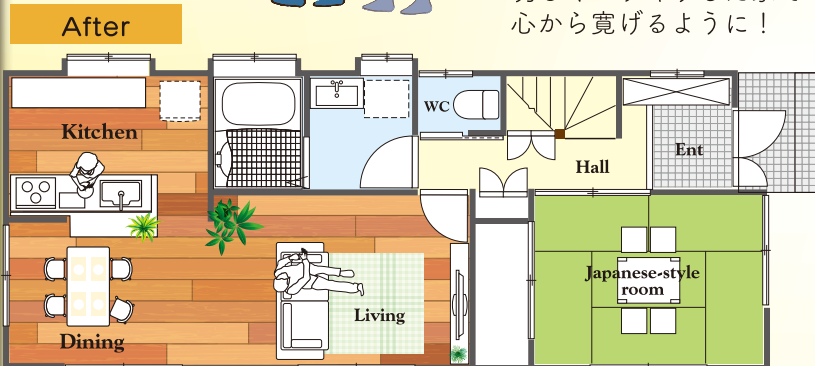

Relax in my house

思っていた以上に明るくスッキリした家で心から寛げるように！

キッチン

Before

北側の寒い独立キッチンの壁を撤去。憧れのオープンキッチンへ！壁面には大容量の収納を設置して部屋中すっきり。奥さまの夢が叶いました♪足元の荷物も片付きました。

お客様の声 | 所沢市S様

今後の生活を考えて母協せずに検討した結果御社に依頼して大正解でした。耐震補強、バルコニー増設の方法、小屋裏収納への昇降方法まで、他社では断られたことも、長年培われた経験と技術を活かした提案や施工で大満足です。