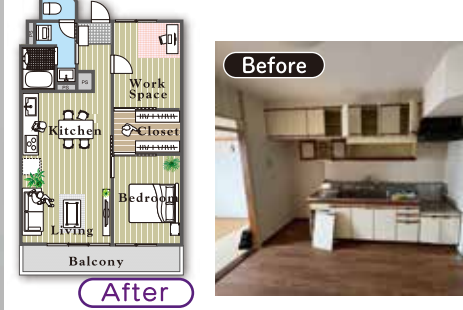

川越市野田町 2-2-1
グリーン野田 1階 B
☎ 0120-17-7654

NISSHO 日商建設株式会社
あんしんリフォーム™

特定建設業許可 埼玉県時事許可 (般-8) 27064号
宅地建物取引業許可 埼玉県知事免許(13)第6425号

あんしんリフォーム